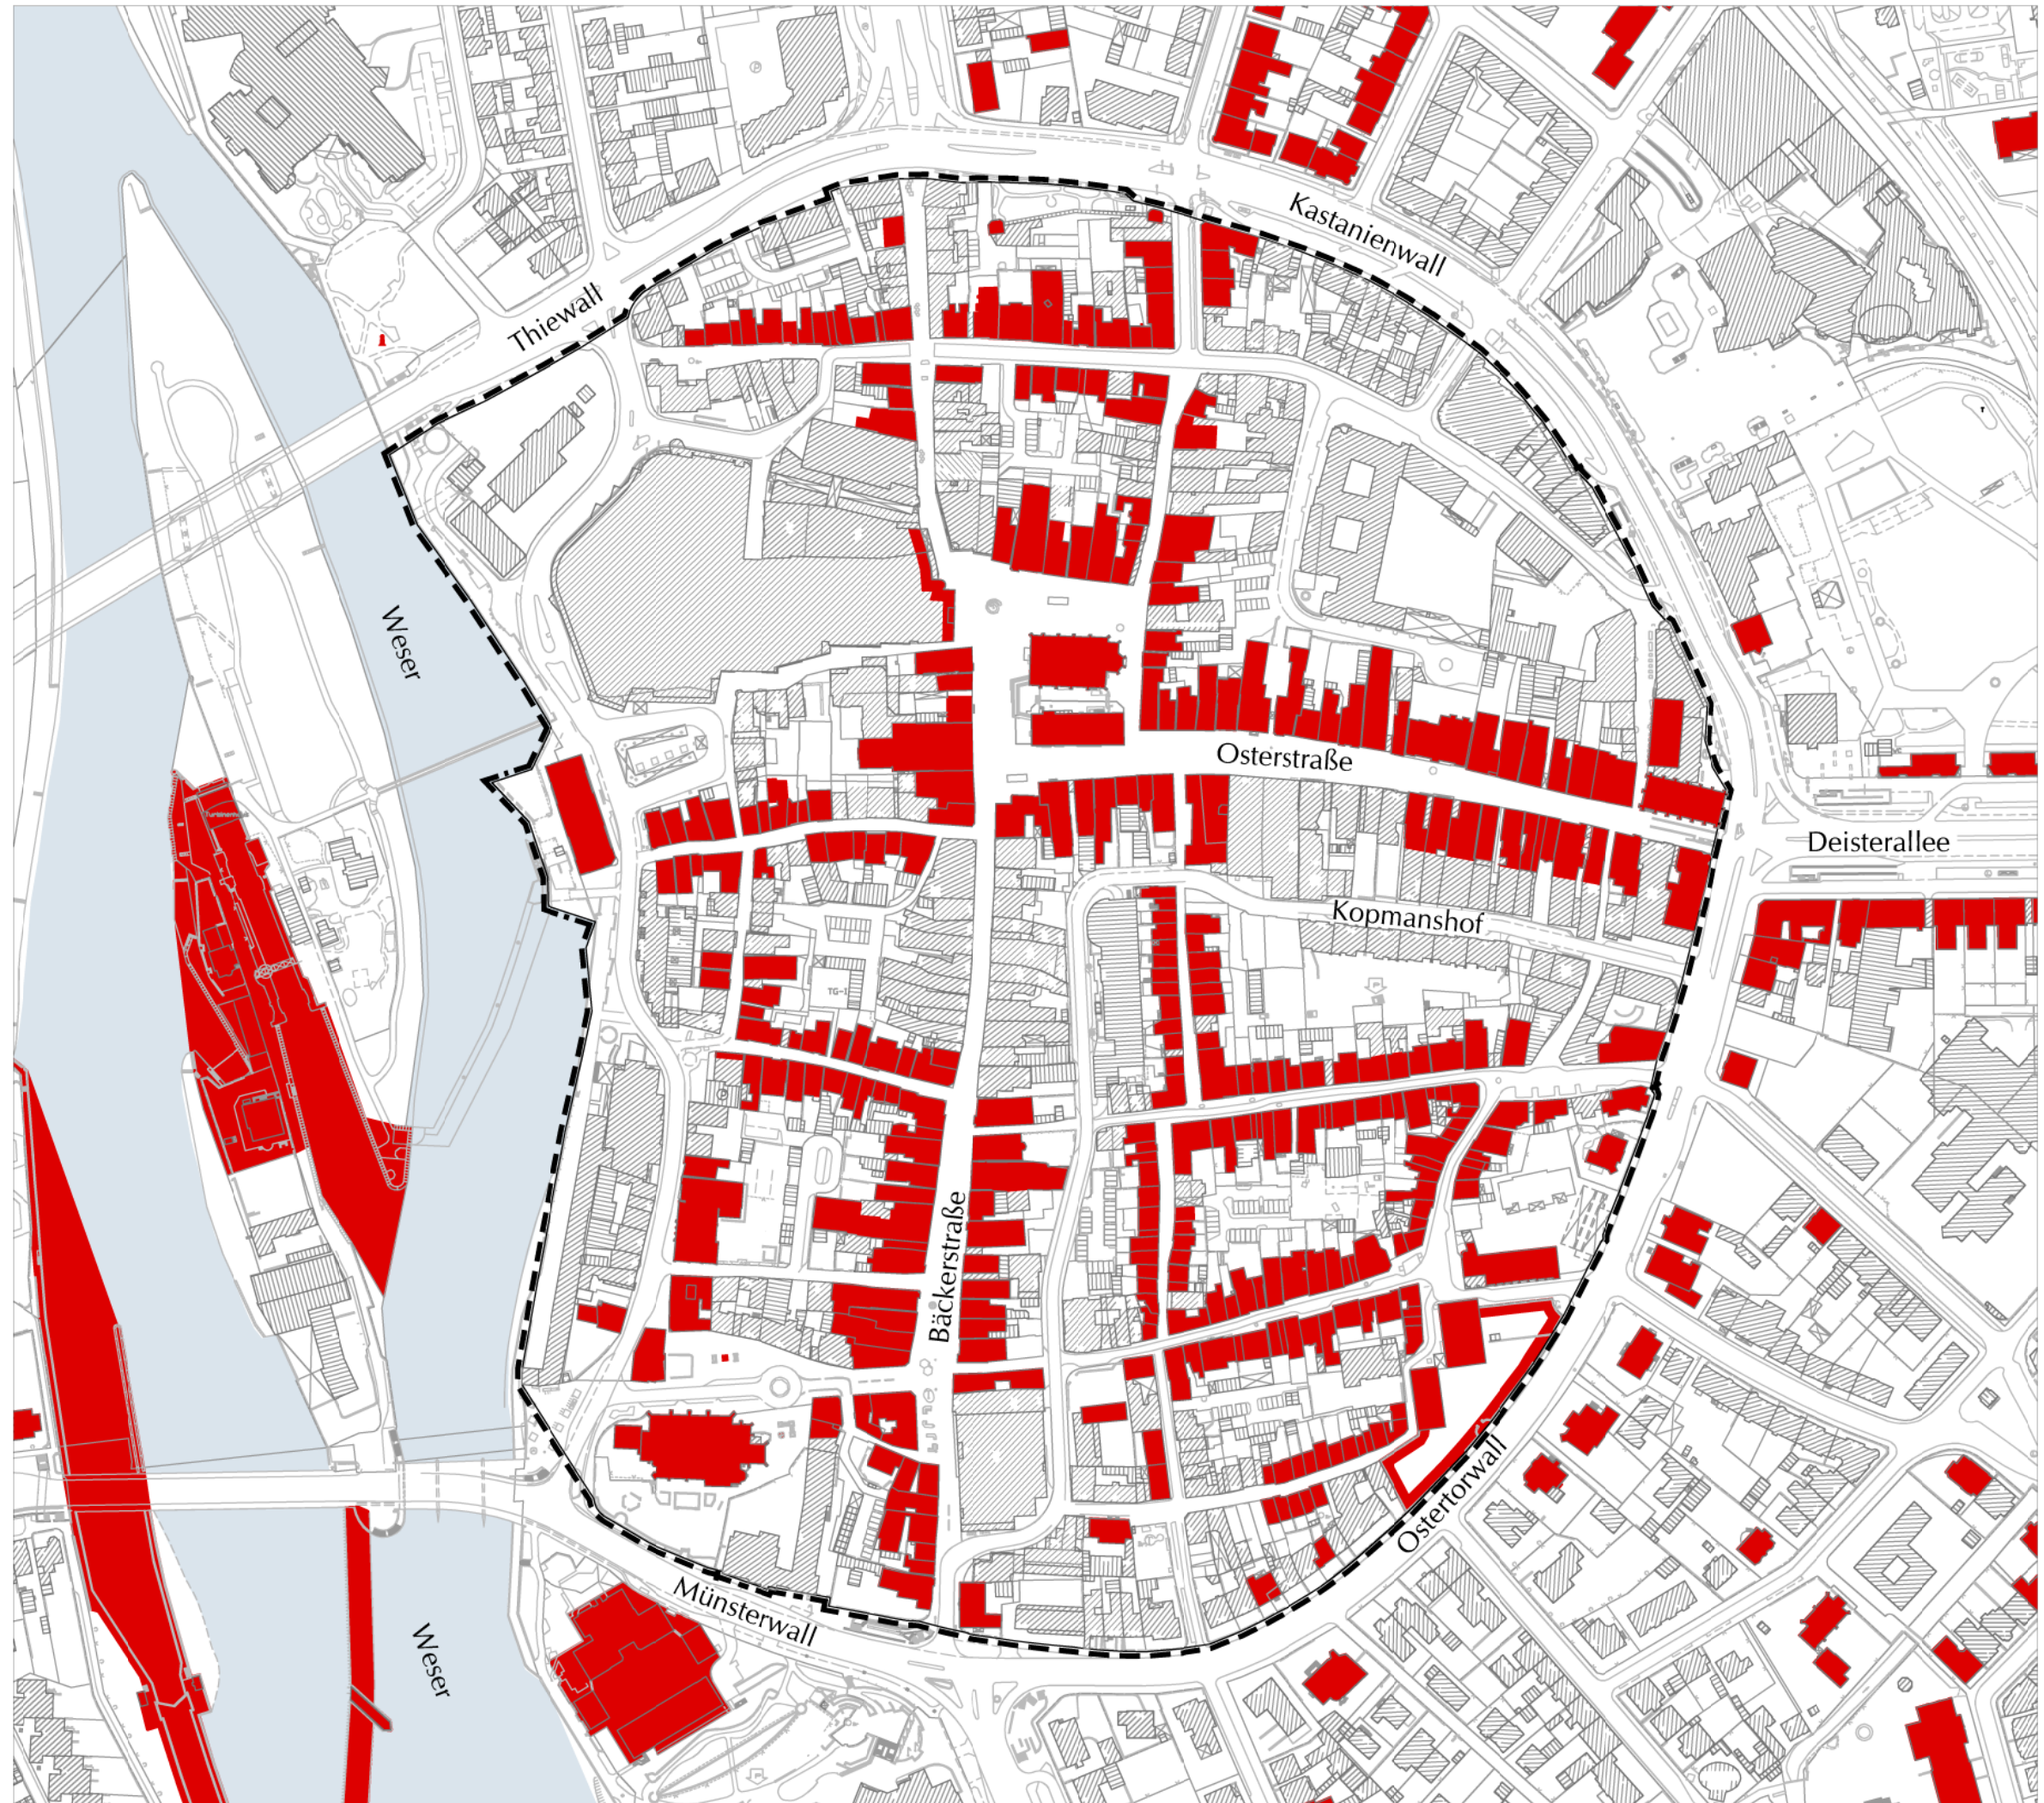

**Programm:  
Städtebaulicher Denkmalschutz  
Altstadt**

**Baudenkmäler**

-  Geltungsbereich
-  Denkmalgeschützte Gebäude

**Stadt Hameln**  
Fachbereich Planen und Bauen  
Abt. Stadtentwicklung und Planung  
Stand: 2014